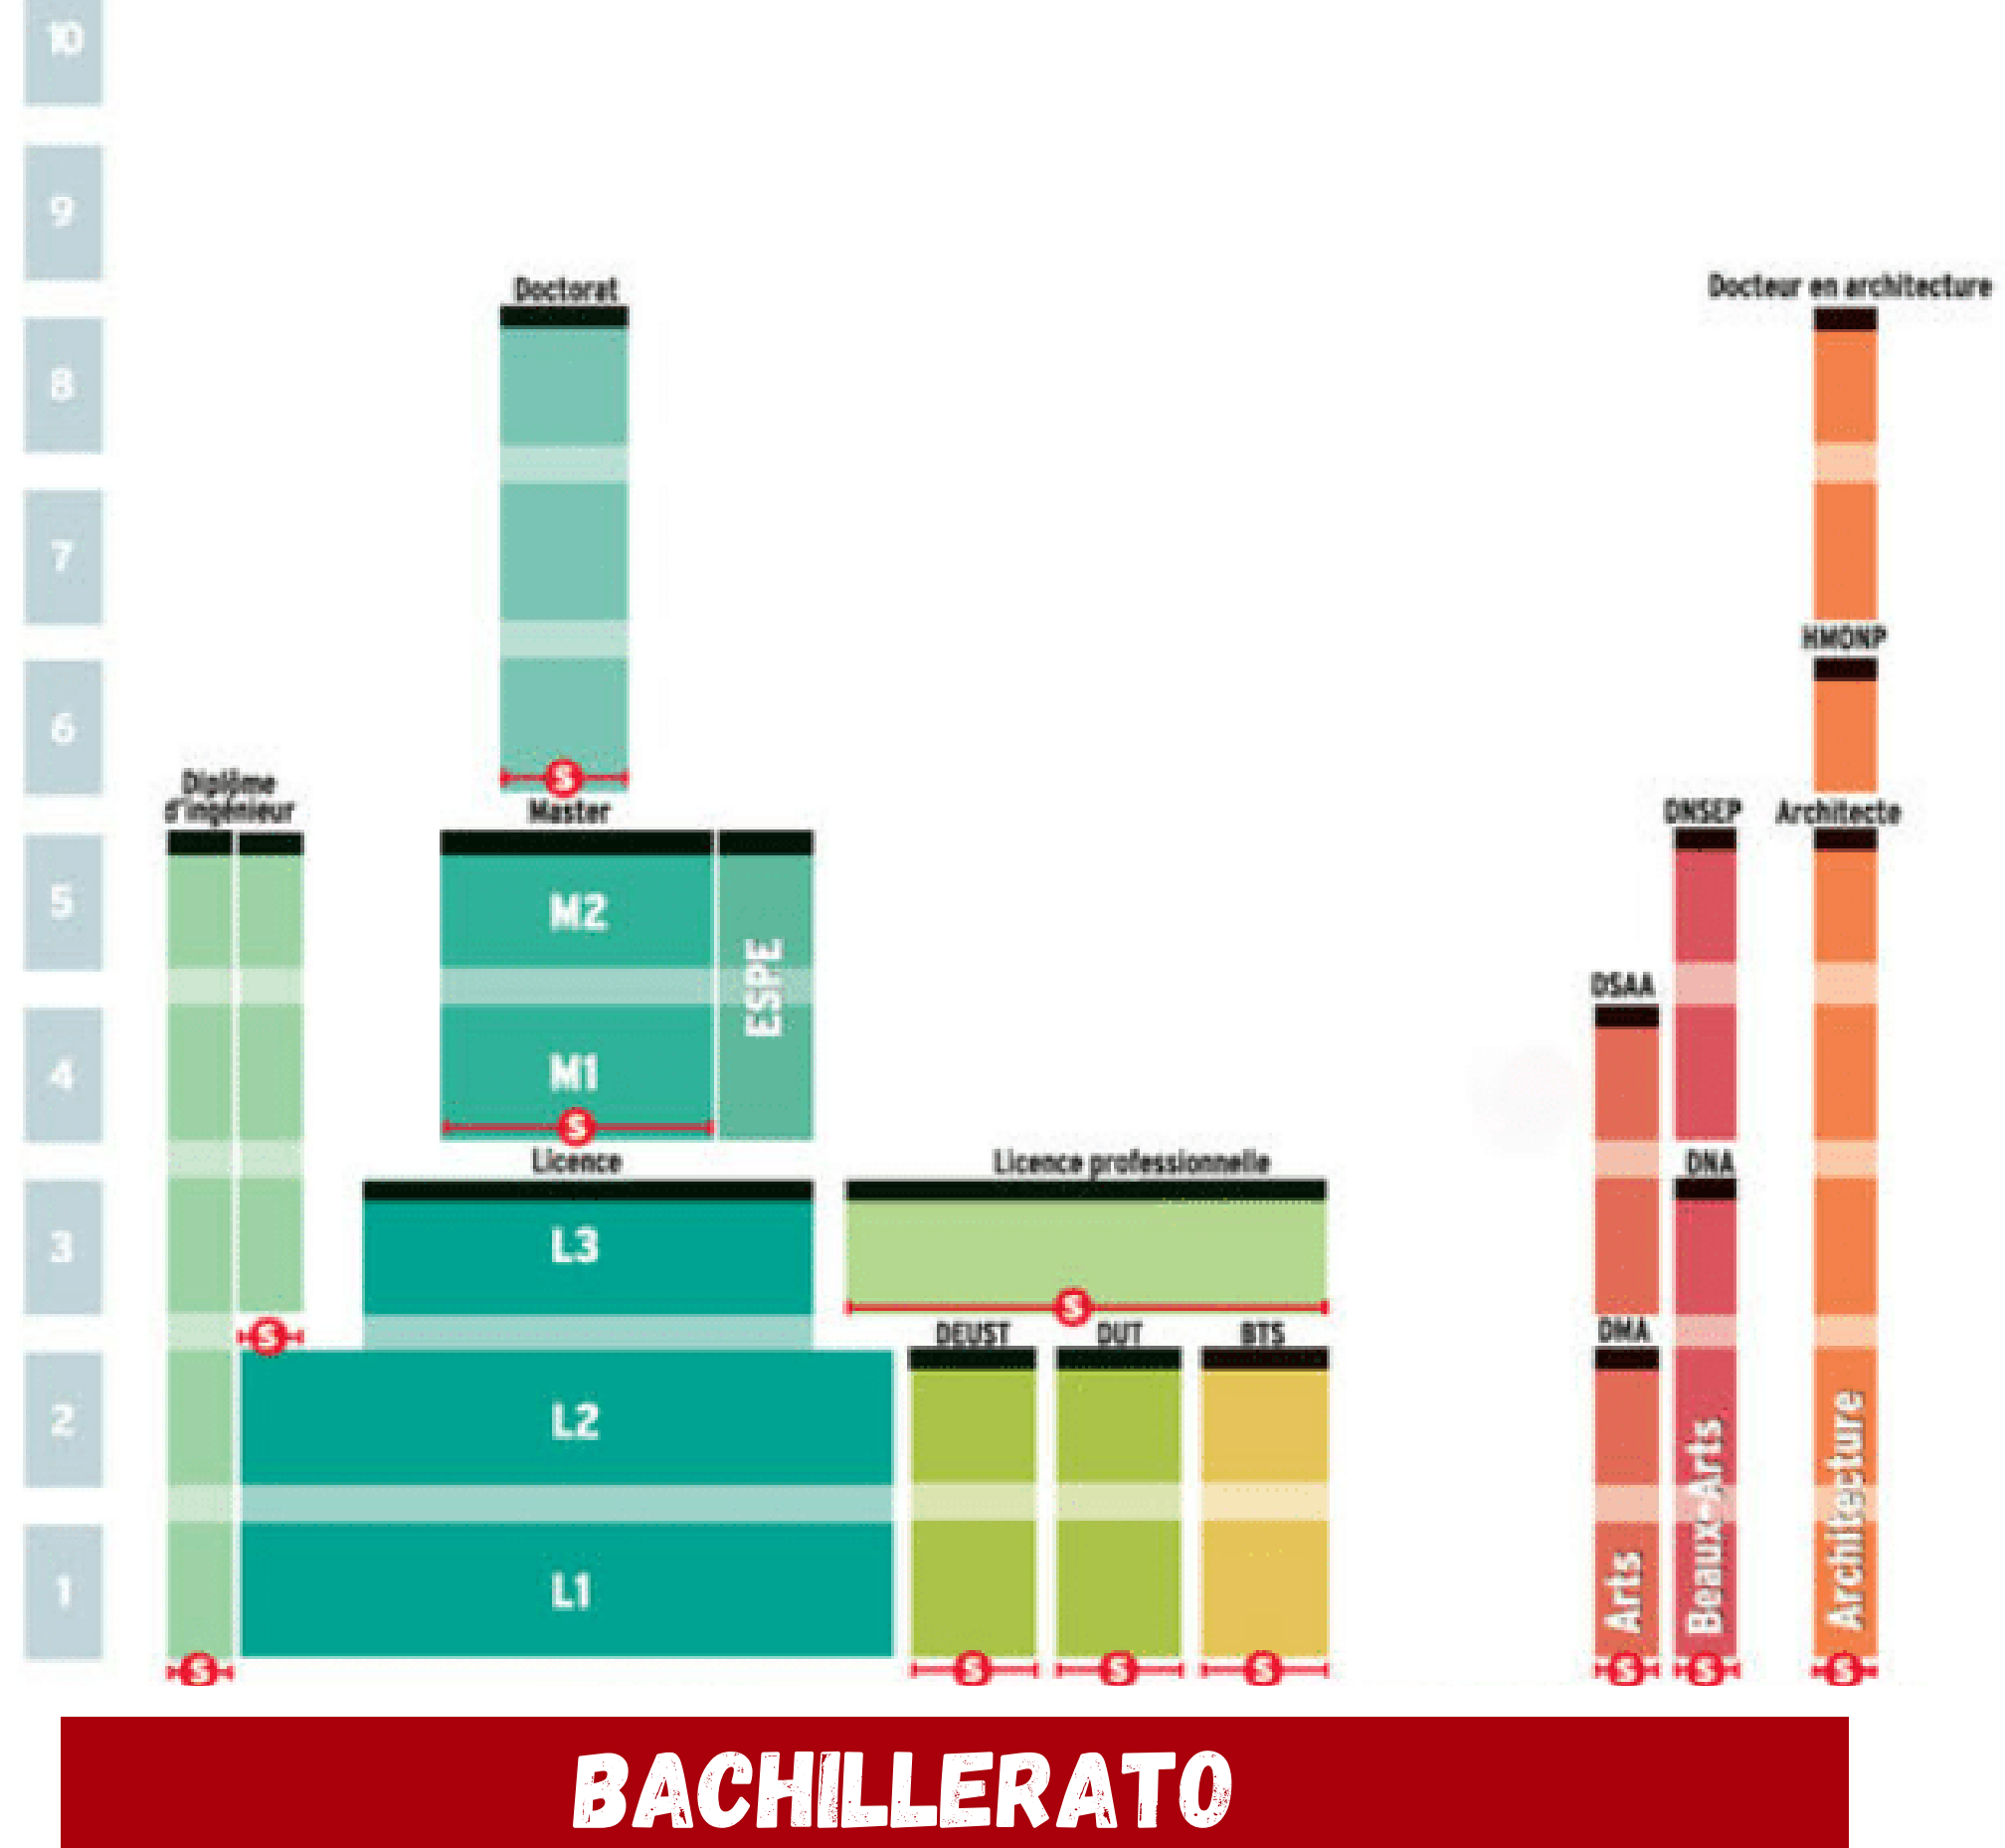

LYCEES

CLASE PREPARATORIA PARA
LAS GRANDES ÉCOLES
(2 AÑOS)

SISTEMA EDUCATIVO

TIEMPO DE ESTUDIOS

AÑOS

BACHILLERATO

SISTEMA EDUCATIVO FRANCÉS

DIPLOMAS

DIPLOMA DE BACHILLERATO

NOTAS 2 ÚLTIMOS AÑOS

DIPLOMA DELF B2

DAP BLANCO (DISPOSITIVO DE ADMISIÓN PREVIA)

FORMACIÓN EN MASTER

DIPLOMA DE LICENCIATURA

NOTAS

DIPLOMA DELF B2